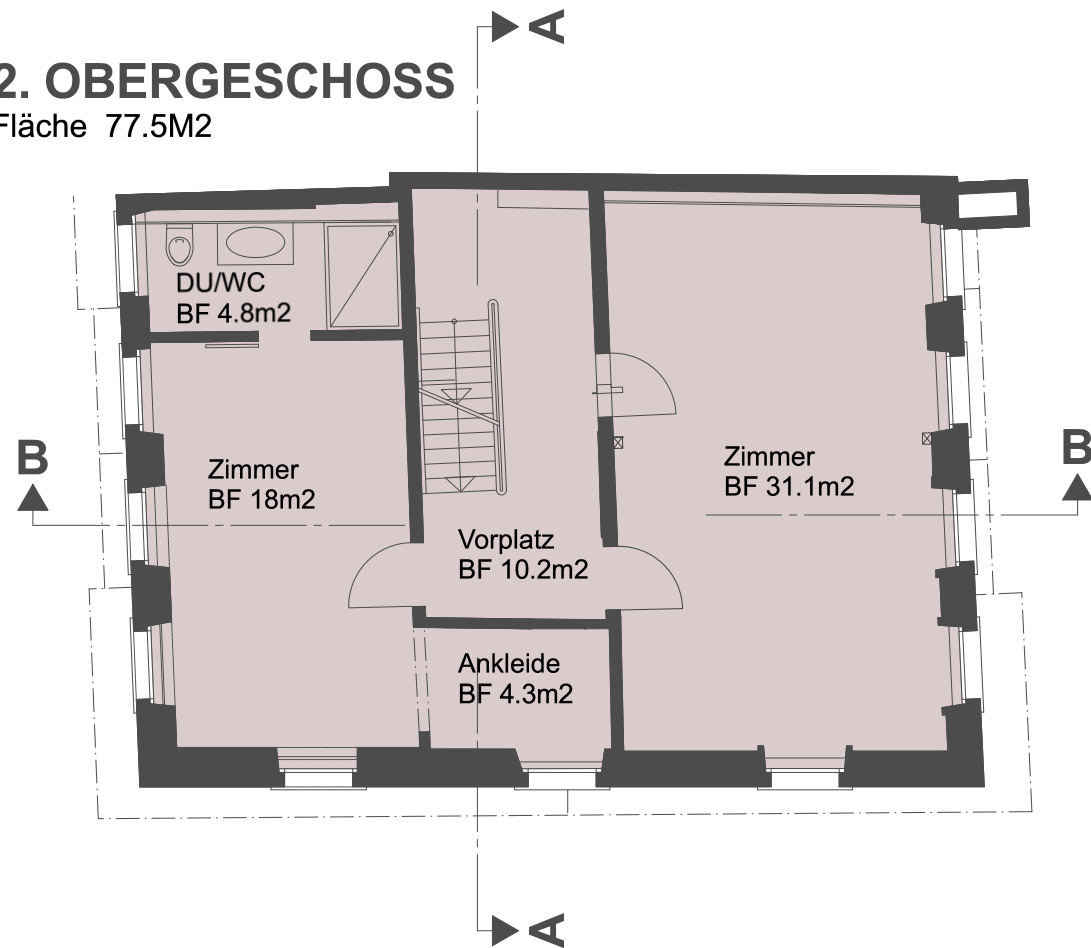

Wohnhaus "Riesbächli",
 Zollikerstrasse 157, Zürich Riesbach
 1.Obergeschoss - 4.Obergeschoss Wohnung
 Totale Fläche 259.2M2
 Terrasse 34.6M2

1. OBERGESCHOSS

Fläche 74.5M2, Terrasse 34.6M2

3. OBERGESCHOSS

Fläche 78.1M2

2. OBERGESCHOSS

Fläche 77.5M2

4. OBERGESCHOSS

Fläche 29.1M2