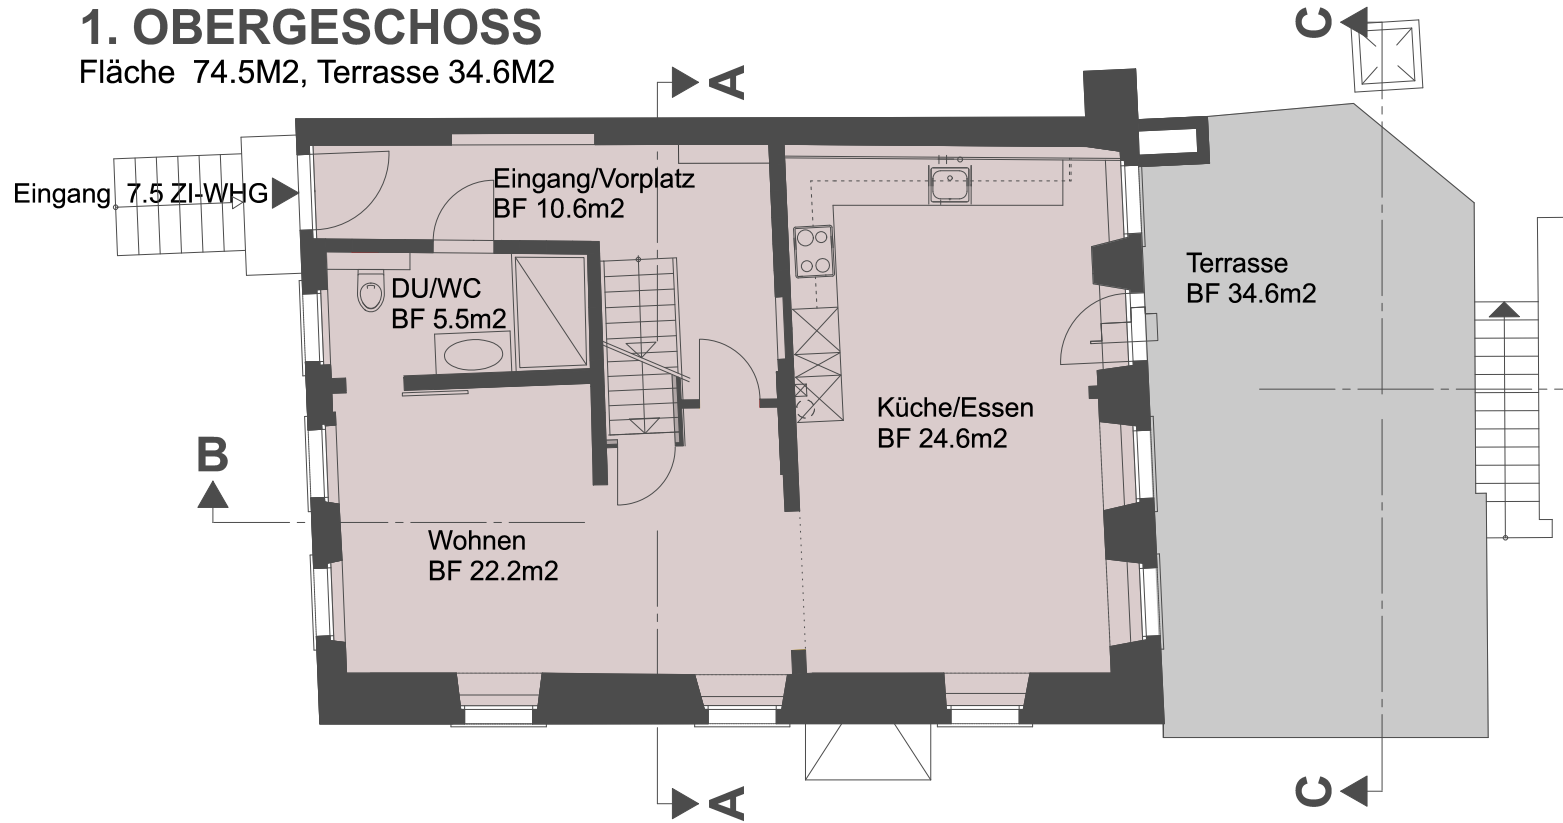

Wohnhaus "Riesbächli",
 Zollikerstrasse 157, Zürich Riesbach
 1.Obergeschoss - 4.Obergeschoss Wohnung
 Totale Fläche 259.2M2
 Terrasse 34.6M2

1. OBERGESCHOSS

Fläche 74.5M2, Terrasse 34.6M2

3. OBERGESCHOSS

Fläche 78.1M2

2. OBERGESCHOSS

Fläche 77.5M2

4. OBERGESCHOSS

Fläche 29.1M2