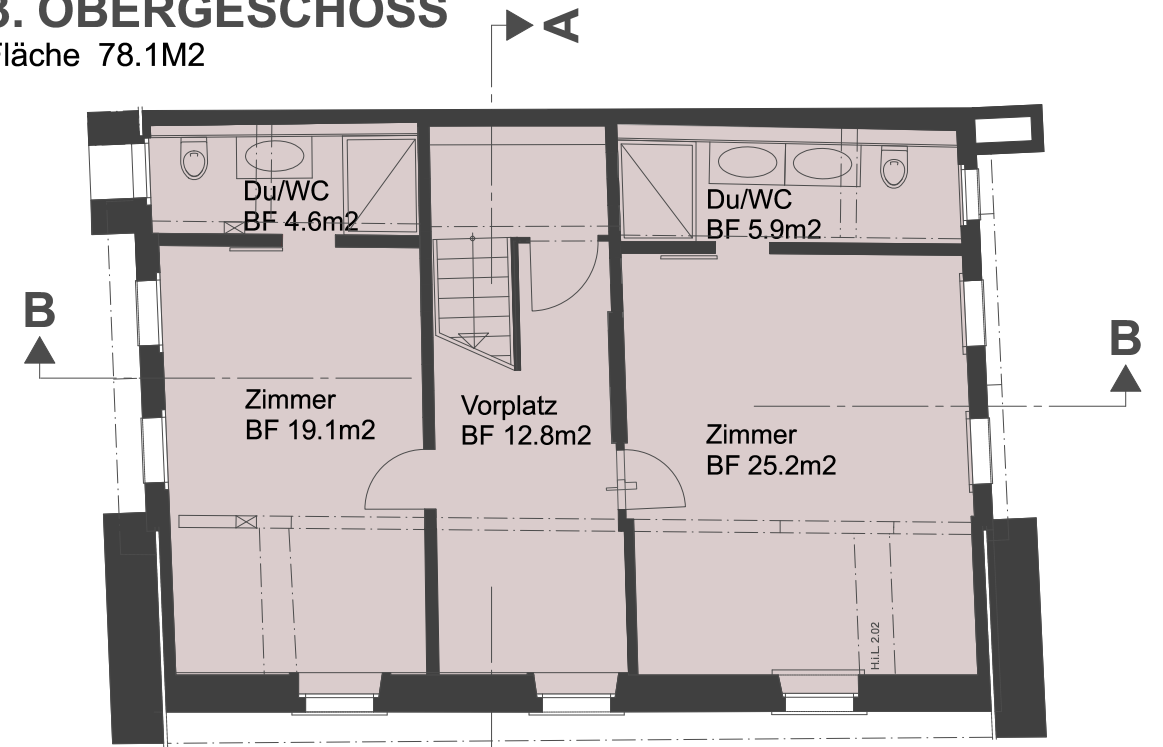

Wohnhaus "Riesbächli",
 Zollikerstrasse 157, Zürich Riesbach
 1.Obergeschoss - 4.Obergeschoss Wohnung
 Totale Fläche 259.2M2
 Terrasse 34.6M2

1. OBERGESCHOSS

Fläche 74.5M2, Terrasse 34.6M2

3. OBERGESCHOSS

Fläche 78.1M2

2. OBERGESCHOSS

Fläche 77.5M2

4. OBERGESCHOSS

Fläche 29.1M2